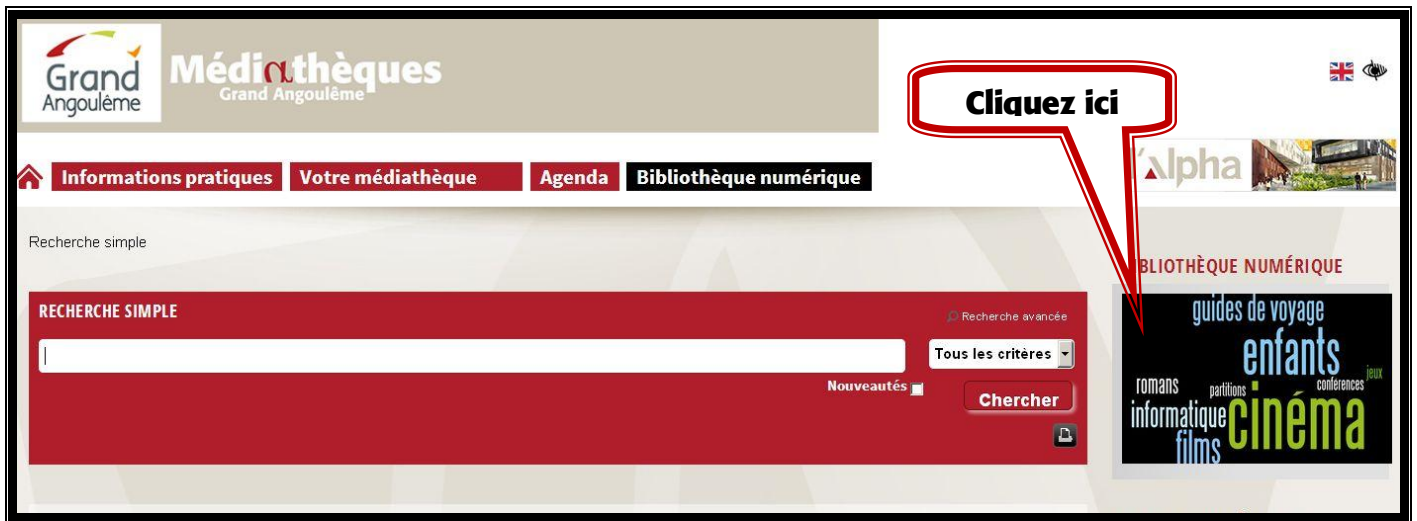

GUIDE D'UTILISATION

ACCES AUX SERVICES NUMERIQUES

1. Allez sur le site <http://www.lalpha.org>

2. Pour vous connecter, cliquez sur le bouton « MON COMPTE ».

3. Utilisez le numéro qui se trouve au dos de votre carte lecteur et le mot de passe fourni lors de votre inscription à votre médiathèque.

Si vous avez oublié votre mot de passe, demandez-le à l'accueil de votre médiathèque.

CONNEXION

Numéro de carte

Mot de passe

Se connecter

4. Cliquez sur l'image de Bibliothèque numérique.

5. Vous êtes maintenant connecté aux services numériques

Vous arrivez sur la page des services numériques proposés par L'Alpha.

Vous pouvez à présent utiliser ces services en naviguant dans les différents menus.

C o n s e i l s

ACCUEIL MUSIQUE CINÉMA SE FORMER LIVRES ARRÊT SUR IMAGES ENFANTS